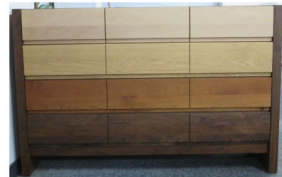

サイズ W1200xD450xH1900

¥238,000

サイズ W860xD420xH1800

¥114,000

サイズ W1200xD390xH855

¥89,800

サイズ W900xD400xH720

¥79,800

サイズ W800xD300xH830

¥59,800

サイズ W1220xD436xH831

¥123,600

サイズ W850xD450xH1953

¥145,500

サイズ W1275xD450xH714

¥105,000

サイズ W1050xD600xH714

¥122,900

サイズ W1297xD585xH1900

¥99,800

サイズ W1184xD441xH894

¥81,500

サイズ W780xD580xH1770

¥128,000